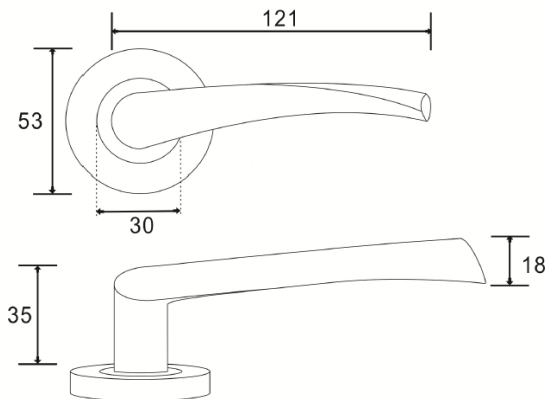

FICHA TÉCNICA: 610 50 SERIE ALYA MANIVELA CON ROSETA

CARACTERÍSTICAS

- Juego manillas Alya con roseta redonda

- Manivela fabricada en Aluminio y roseta en Zamak ambas de alta calidad. Para puertas interiores de paso y entradas de uso residencial y público.

- Incluye cuadradillo de 8mm y fijaciones para su instalación.

- Medidas:

- Acabados disponibles:

NS 610 50 01

CS 610 50 06

SAT 610 50 02

N 610 50 07

BS 610 50 002